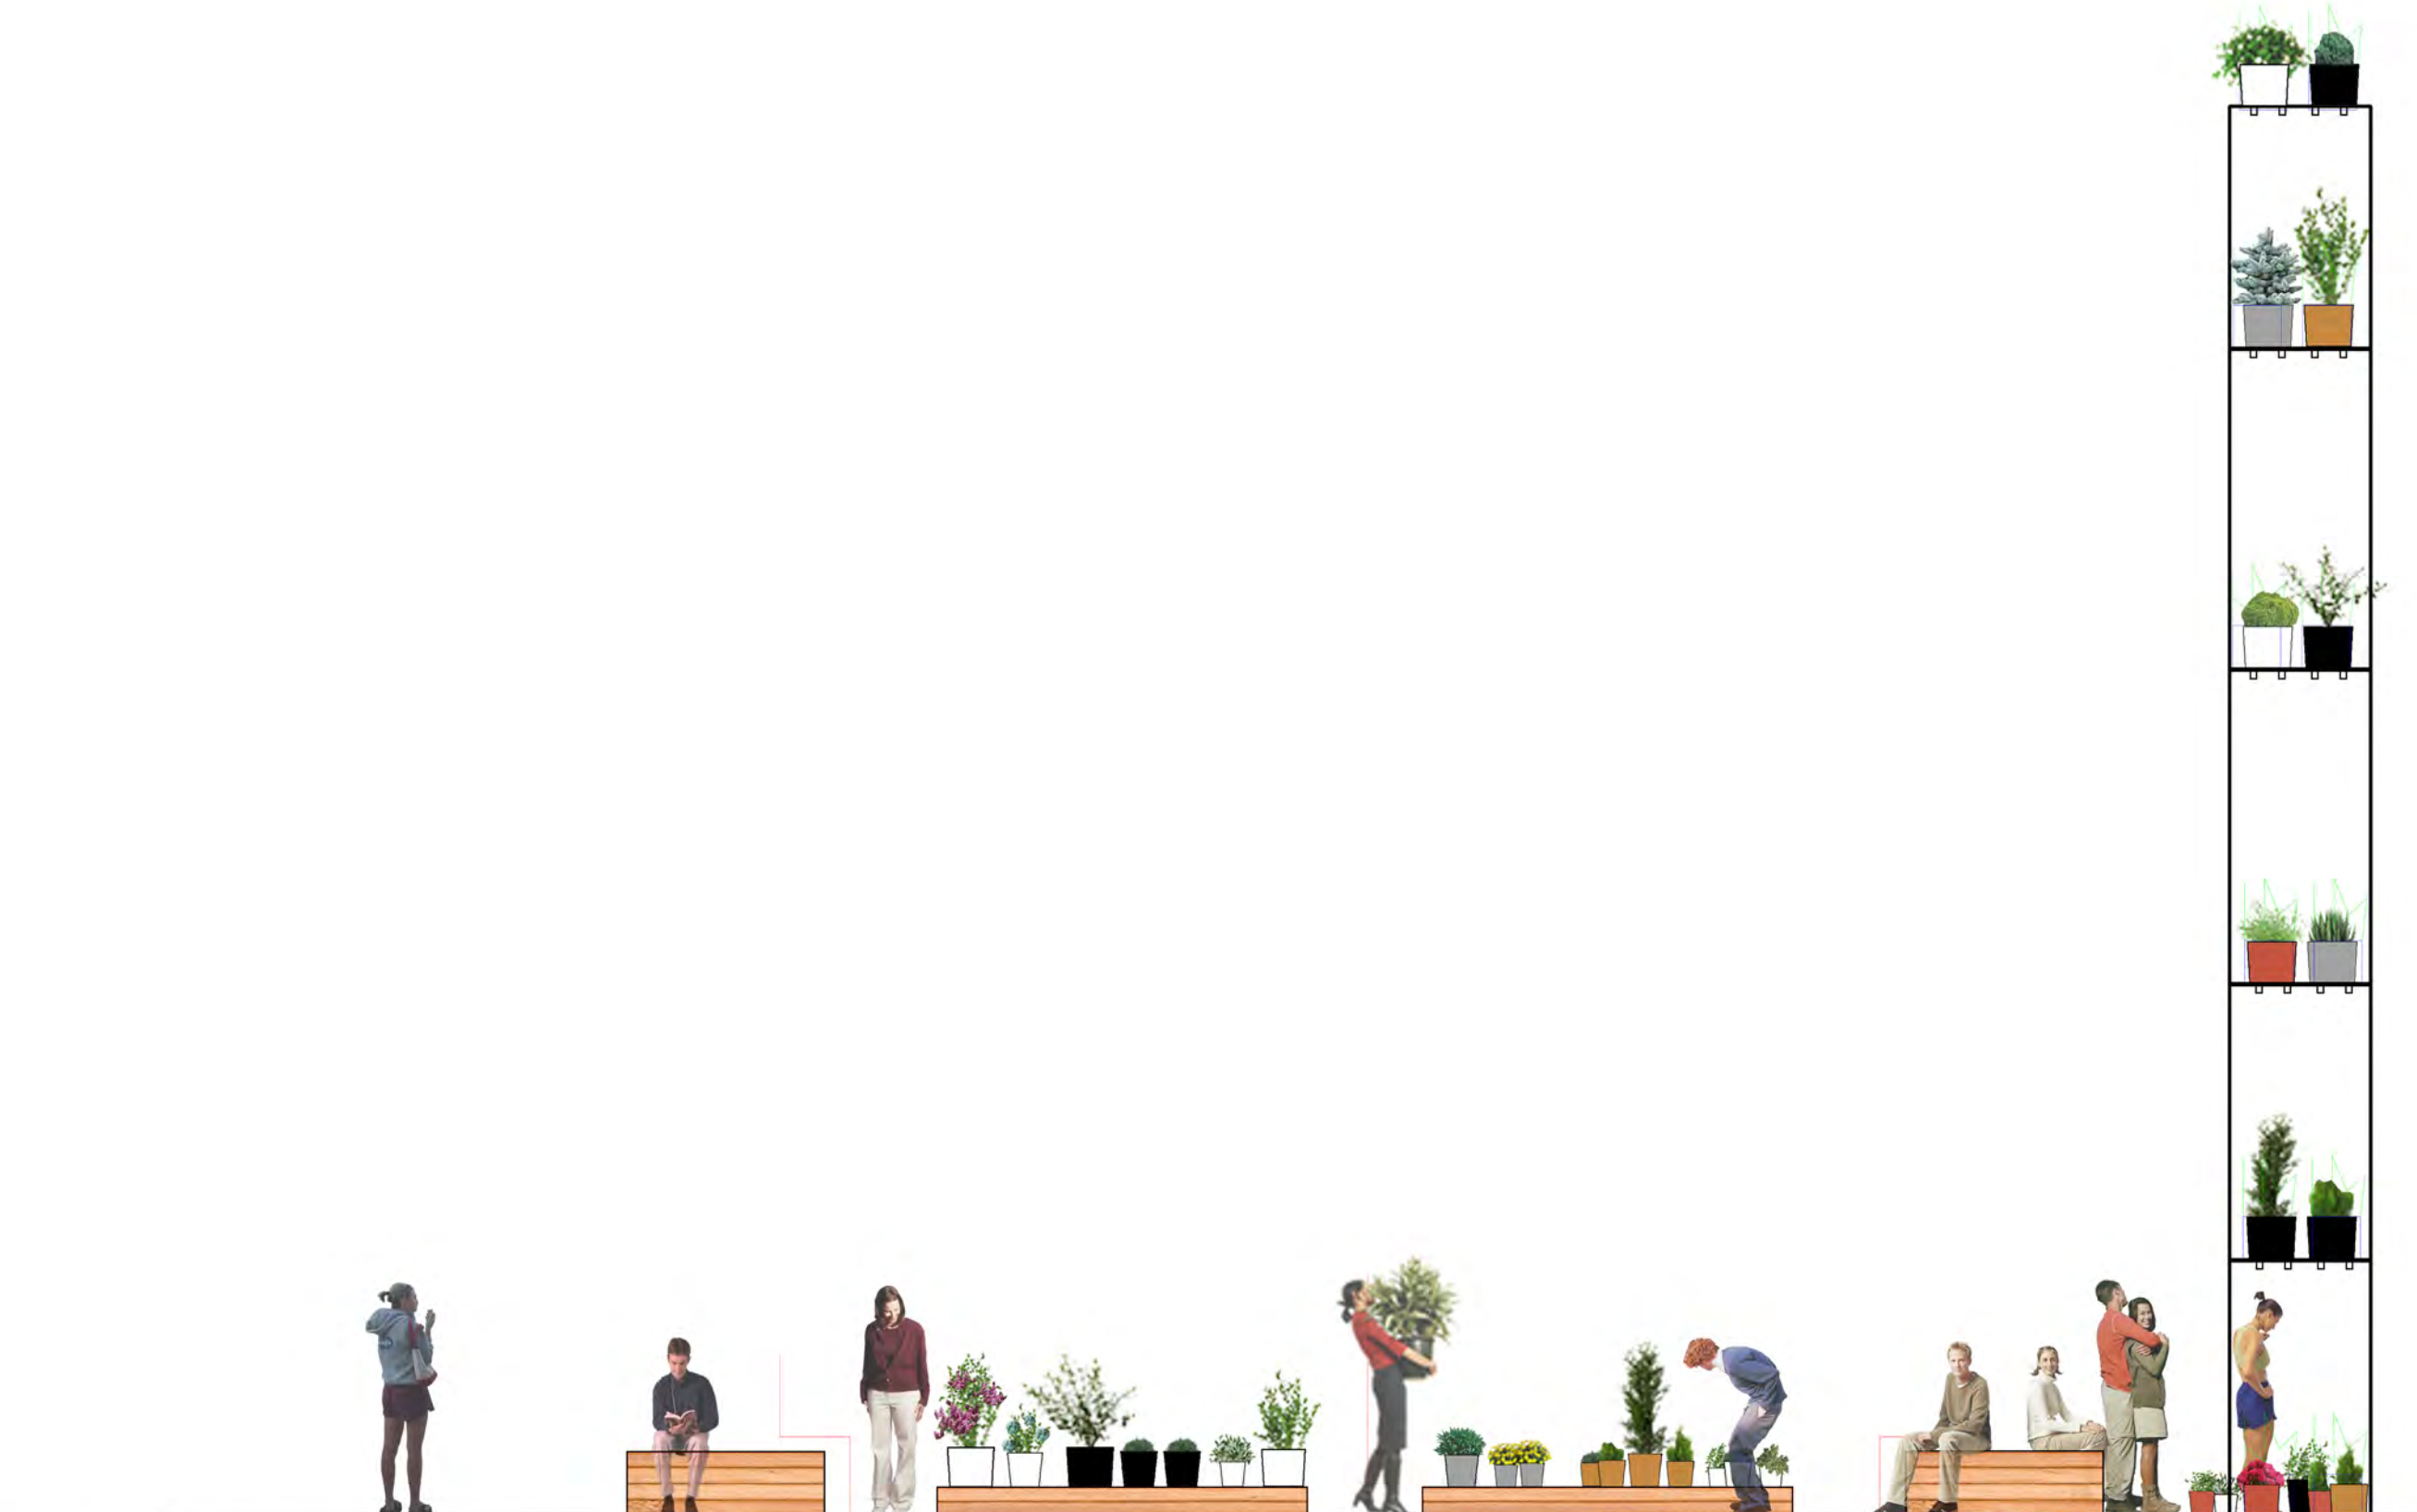

SECCIÓN e 1:40

SECCIÓN LONGITUDINAL ACCESO-ANDAMIO e 1:30