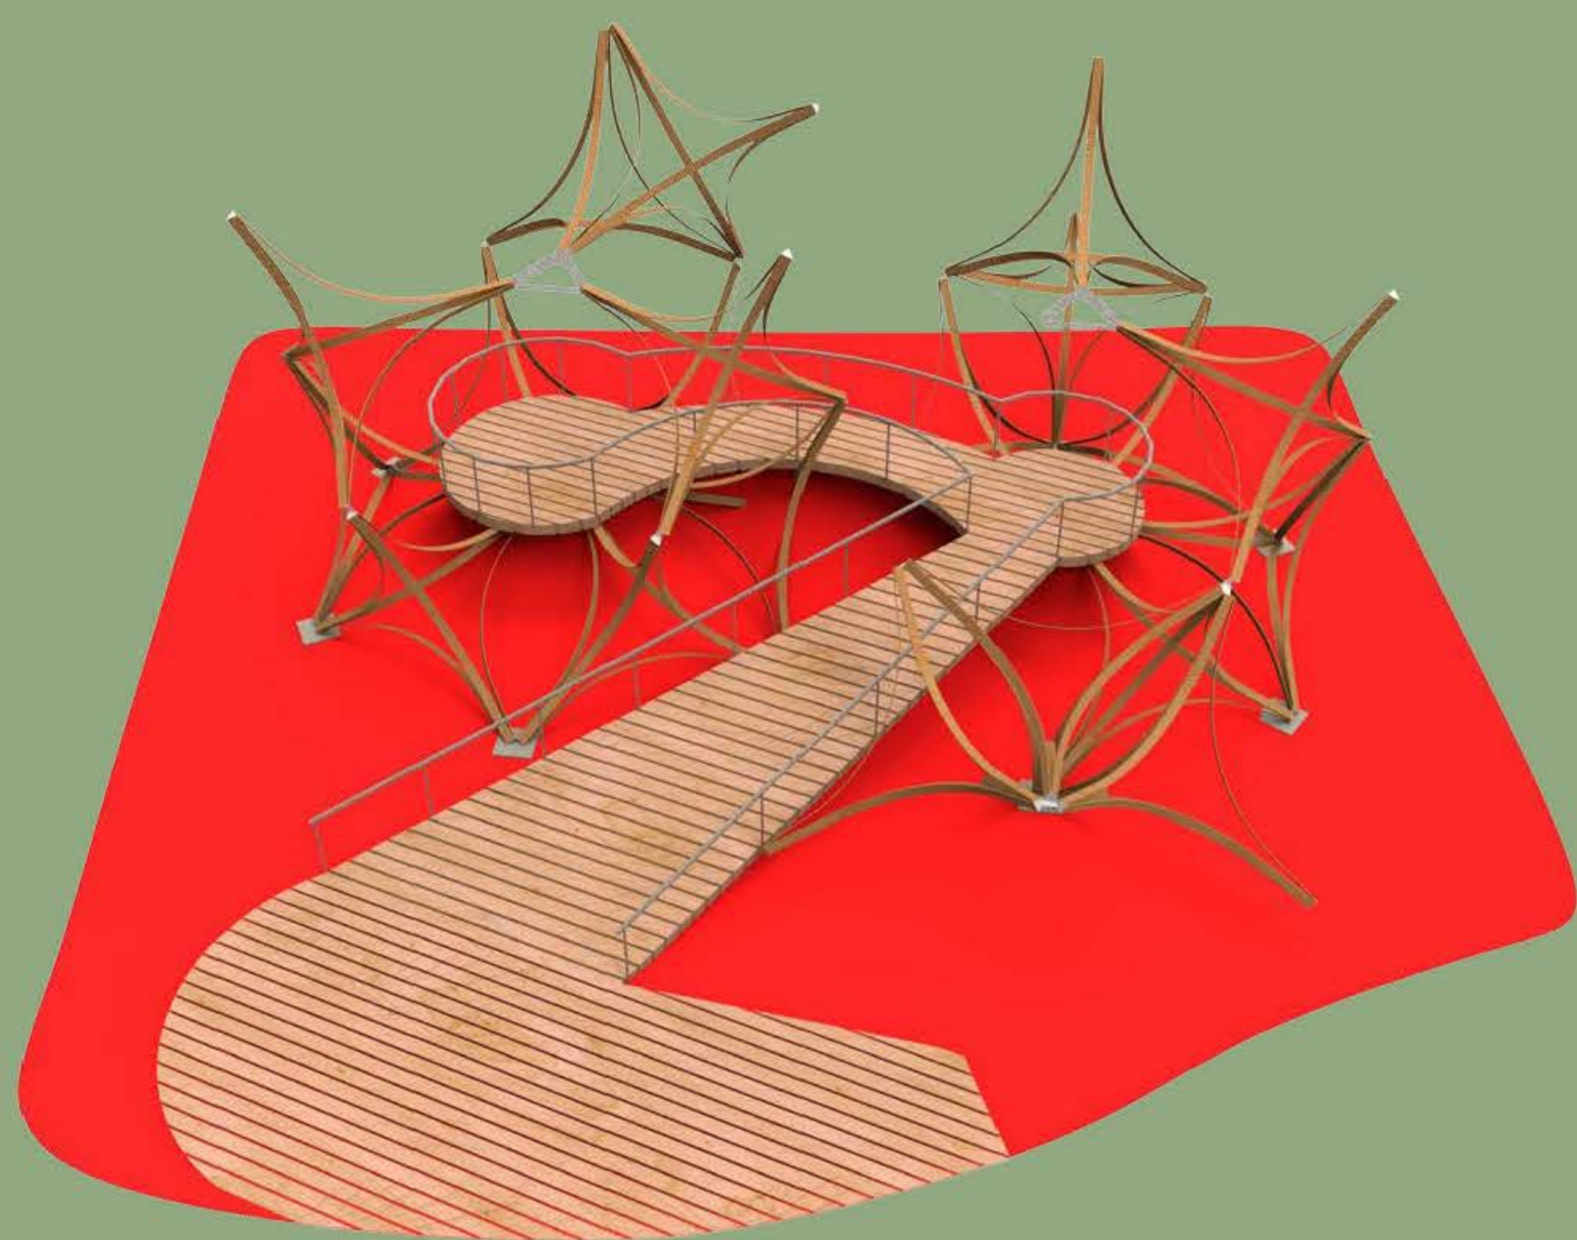

Conecta

Festival Internacional de Xardíns de Allariz
Xardíns da Memoria 2017

Conecta evoca la memoria.

Jardín inspirado en el sistema neuronal que se representa en forma de tetraedro como estructura mínima. Se construye un sistema que permite crear formas que recuerdan a cúpulas, bóvedas, domos, catedrales, palacios abstractos, espacios amplios y protectores.

Las conexiones representan nuestras elecciones, construcciones de ideas y experiencias que a lo largo de nuestra vida serán la base de la formación de nuestra memoria –flexible y articulada a la vez.

La estructura crece a partir de la forma de la parcela seleccionada (número 2) sumando piezas que integran a la vez que acompañan el terreno.

El entorno cubierto de flores rojas representa la intensidad del instante, del momento en que fijamos una sensación bella en la memoria, guardándola con aprecio.

Planta

6,15 m

Sección lateral

Plantas escalonadas sobre soportes.
Azalea japónica y Rhododendron en tonos de rojo intenso

Azalea japónica y Rhododendron en tonos de rojo intenso

Vista general

1. Jardín de azaleas y rododendros en tonos de rojo intenso / 2. Plataforma de madera / 3. Base para sujeción estructura tetraedros / 4. Barandilla metálica plataforma / 5. Estructura con forma de tetraedro