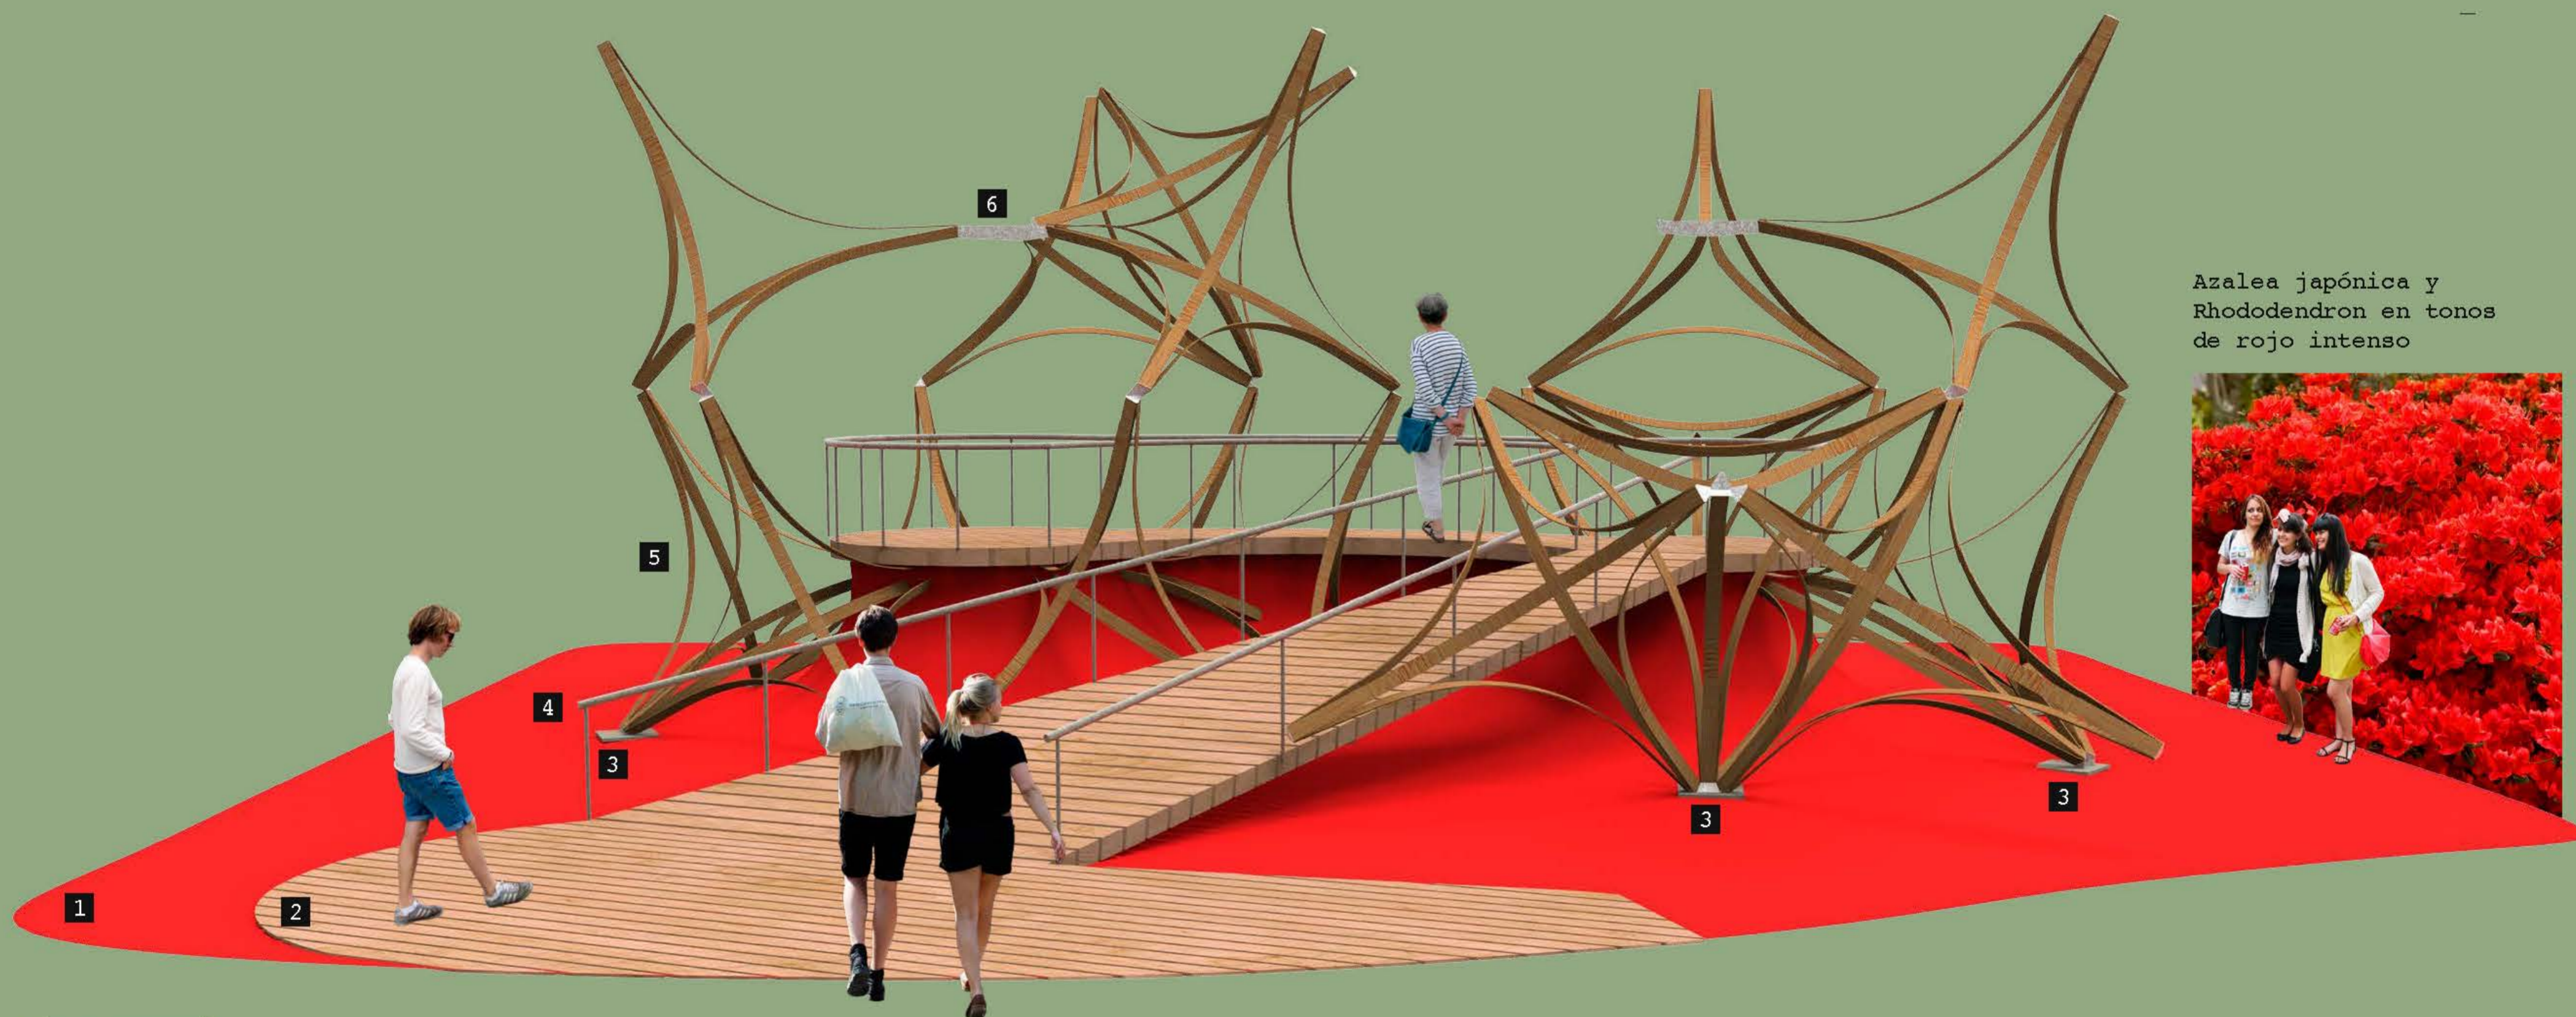

Conecta

Festival Internacional de Xardíns de Allariz
Xardíns da Memoria 2017

Conecta evoca la memoria.

Jardín inspirado en el sistema neuronal que se representa en forma de tetraedro como estructura mínima. Se construye un sistema que permite crear formas que recuerdan a cúpulas, bóvedas, domos, catedrales, palacios abstractos, espacios amplios y protectores.

Las conexiones representan nuestras elecciones, construcciones de ideas y experiencias que a lo largo de nuestra vida serán la base de la formación de nuestra memoria –flexible y articulada a la vez.

La estructura crece a partir de la forma de la parcela seleccionada (número 2) sumando piezas que integran a la vez que acompañan el terreno.

El entorno cubierto de flores rojas representa la intensidad del instante, del momento en que fijamos una sensación bella en la memoria, guardándola con aprecio.

Planta

6,15 m

Sección lateral

Plantas escalonadas sobre soportes.
Azalea japónica y Rhododendron en tonos de rojo intenso

Azalea japónica y Rhododendron en tonos de rojo intenso

Vista general

1. Jardín de azaleas y rododendros en tonos de rojo intenso / 2. Plataforma de madera / 3. Base para sujeción estructura tetraedros / 4. Barandilla metálica plataforma / 5. Estructura con forma de tetraedro