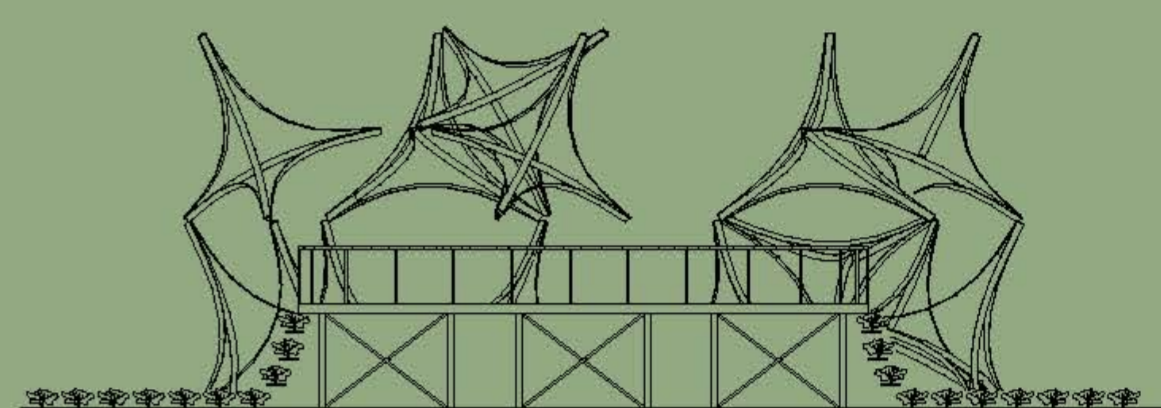

Conecta

Festival Internacional de Xardíns de Allariz
Xardíns da Memoria 2017

Conecta evoca la memoria.

Jardín inspirado en el sistema neuronal que se representa en forma de tetraedro como estructura mínima. Se construye un sistema que permite crear formas que recuerdan a cúpulas, bóvedas, domos, catedrales, palacios abstractos, espacios amplios y protectores.

Las conexiones representan nuestras elecciones, construcciones de ideas y experiencias que a lo largo de nuestra vida serán la base de la formación de nuestra memoria –flexible y articulada a la vez.

La estructura crece a partir de la forma de la parcela seleccionada (número 2) sumando piezas que integran a la vez que acompañan el terreno.

El entorno cubierto de flores rojas representa la intensidad del instante, del momento en que fijamos una sensación bella en la memoria, guardándola con aprecio.

Planta

6,15 m

Sección lateral

Plantas escalonadas sobre soportes.
Azalea japónica y Rhododendron en tonos de rojo intenso

Azalea japónica y Rhododendron en tonos de rojo intenso

Vista general

1. Jardín de azaleas y rododendros en tonos de rojo intenso / 2. Plataforma de madera / 3. Base para sujeción estructura tetraedros / 4. Barandilla metálica plataforma / 5. Estructura con forma de tetraedro