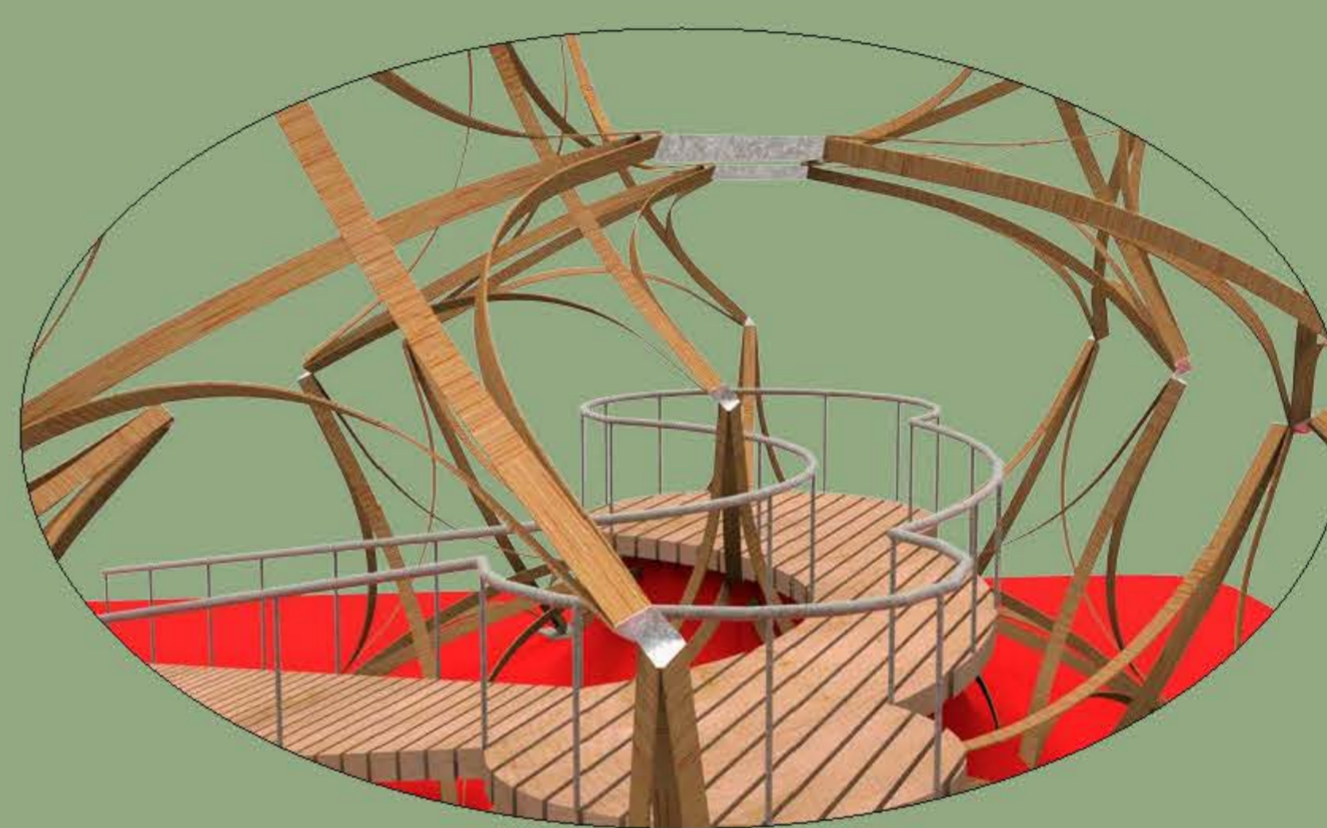

Conecta

Festival Internacional de Xardíns de Allariz
Xardíns da Memoria 2017

Conecta evoca la memoria.

Jardín inspirado en el sistema neuronal que se representa en forma de tetraedro como estructura mínima. Se construye un sistema que permite crear formas que recuerdan a cúpulas, bóvedas, domos, catedrales, palacios abstractos, espacios amplios y protectores.

Las conexiones representan nuestras elecciones, construcciones de ideas y experiencias que a lo largo de nuestra vida serán la base de la formación de nuestra memoria –flexible y articulada a la vez.

La estructura crece a partir de la forma de la parcela seleccionada (número 2) sumando piezas que integran a la vez que acompañan el terreno.

El entorno cubierto de flores rojas representa la intensidad del instante, del momento en que fijamos una sensación bella en la memoria, guardándola con aprecio.

Planta

6,15 m

Sección lateral

Plantas escalonadas sobre soportes.
Azalea japónica y Rhododendron en tonos de rojo intenso

Azalea japónica y Rhododendron en tonos de rojo intenso

Vista general

1. Jardín de azaleas y rododendros en tonos de rojo intenso / 2. Plataforma de madera / 3. Base para sujeción estructura tetraedros / 4. Barandilla metálica plataforma / 5. Estructura con forma de tetraedro