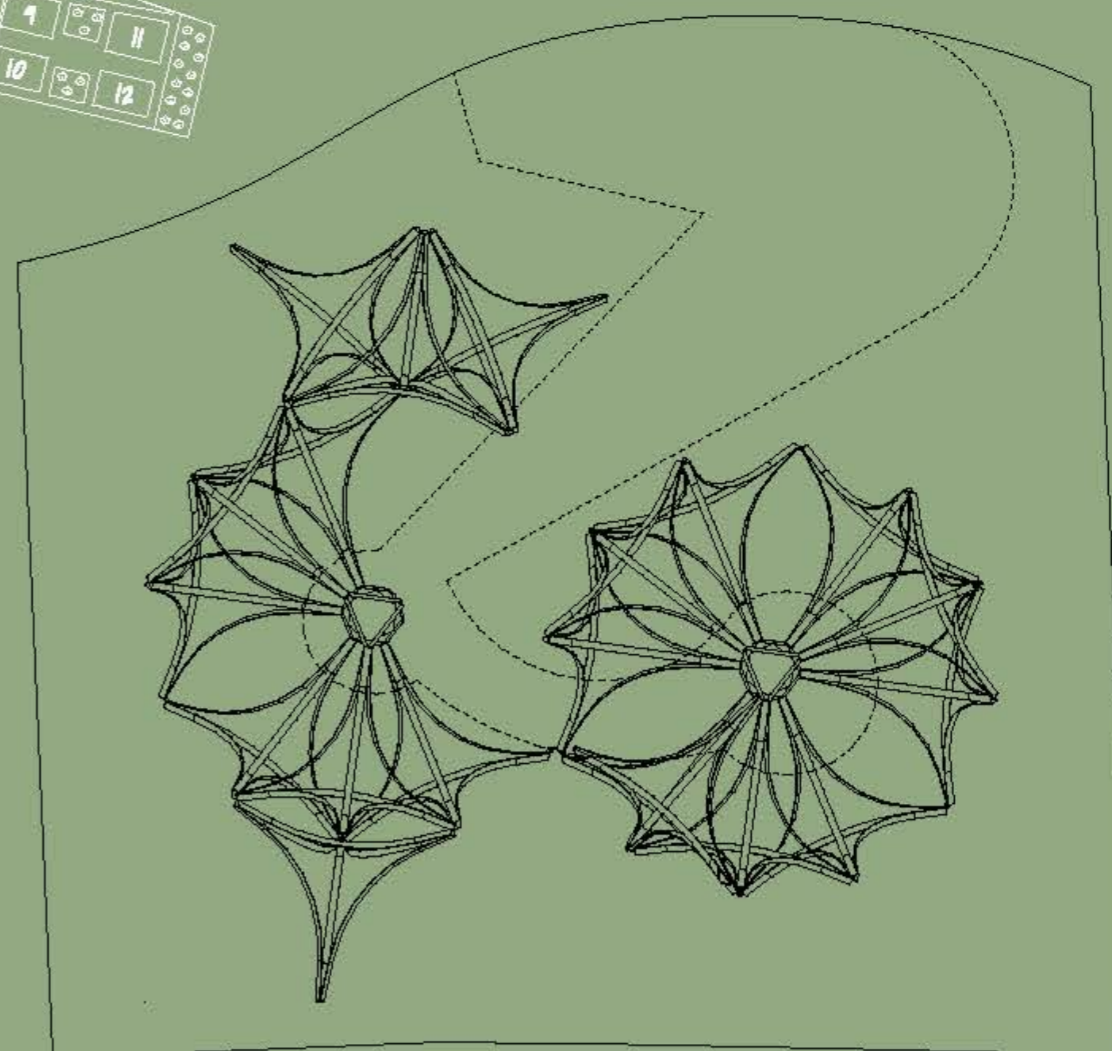

Conecta

Festival Internacional de Xardíns de Allariz
Xardíns da Memoria 2017

Conecta evoca la memoria.

Jardín inspirado en el sistema neuronal que se representa en forma de tetraedro como estructura mínima. Se construye un sistema que permite crear formas que recuerdan a cúpulas, bóvedas, domos, catedrales, palacios abstractos, espacios amplios y protectores.

Las conexiones representan nuestras elecciones, construcciones de ideas y experiencias que a lo largo de nuestra vida serán la base de la formación de nuestra memoria –flexible y articulada a la vez.

La estructura crece a partir de la forma de la parcela seleccionada (número 2) sumando piezas que integran a la vez que acompañan el terreno.

El entorno cubierto de flores rojas representa la intensidad del instante, del momento en que fijamos una sensación bella en la memoria, guardándola con aprecio.

Planta

6,15 m

Sección lateral

Plantas escalonadas sobre soportes.
Azalea japónica y Rhododendron en tonos de rojo intenso

Piezas para montaje de las estructuras

Anclaje de las estructuras al terreno

Piezas para terminación de las estructuras

Secuencia montaje estructuras