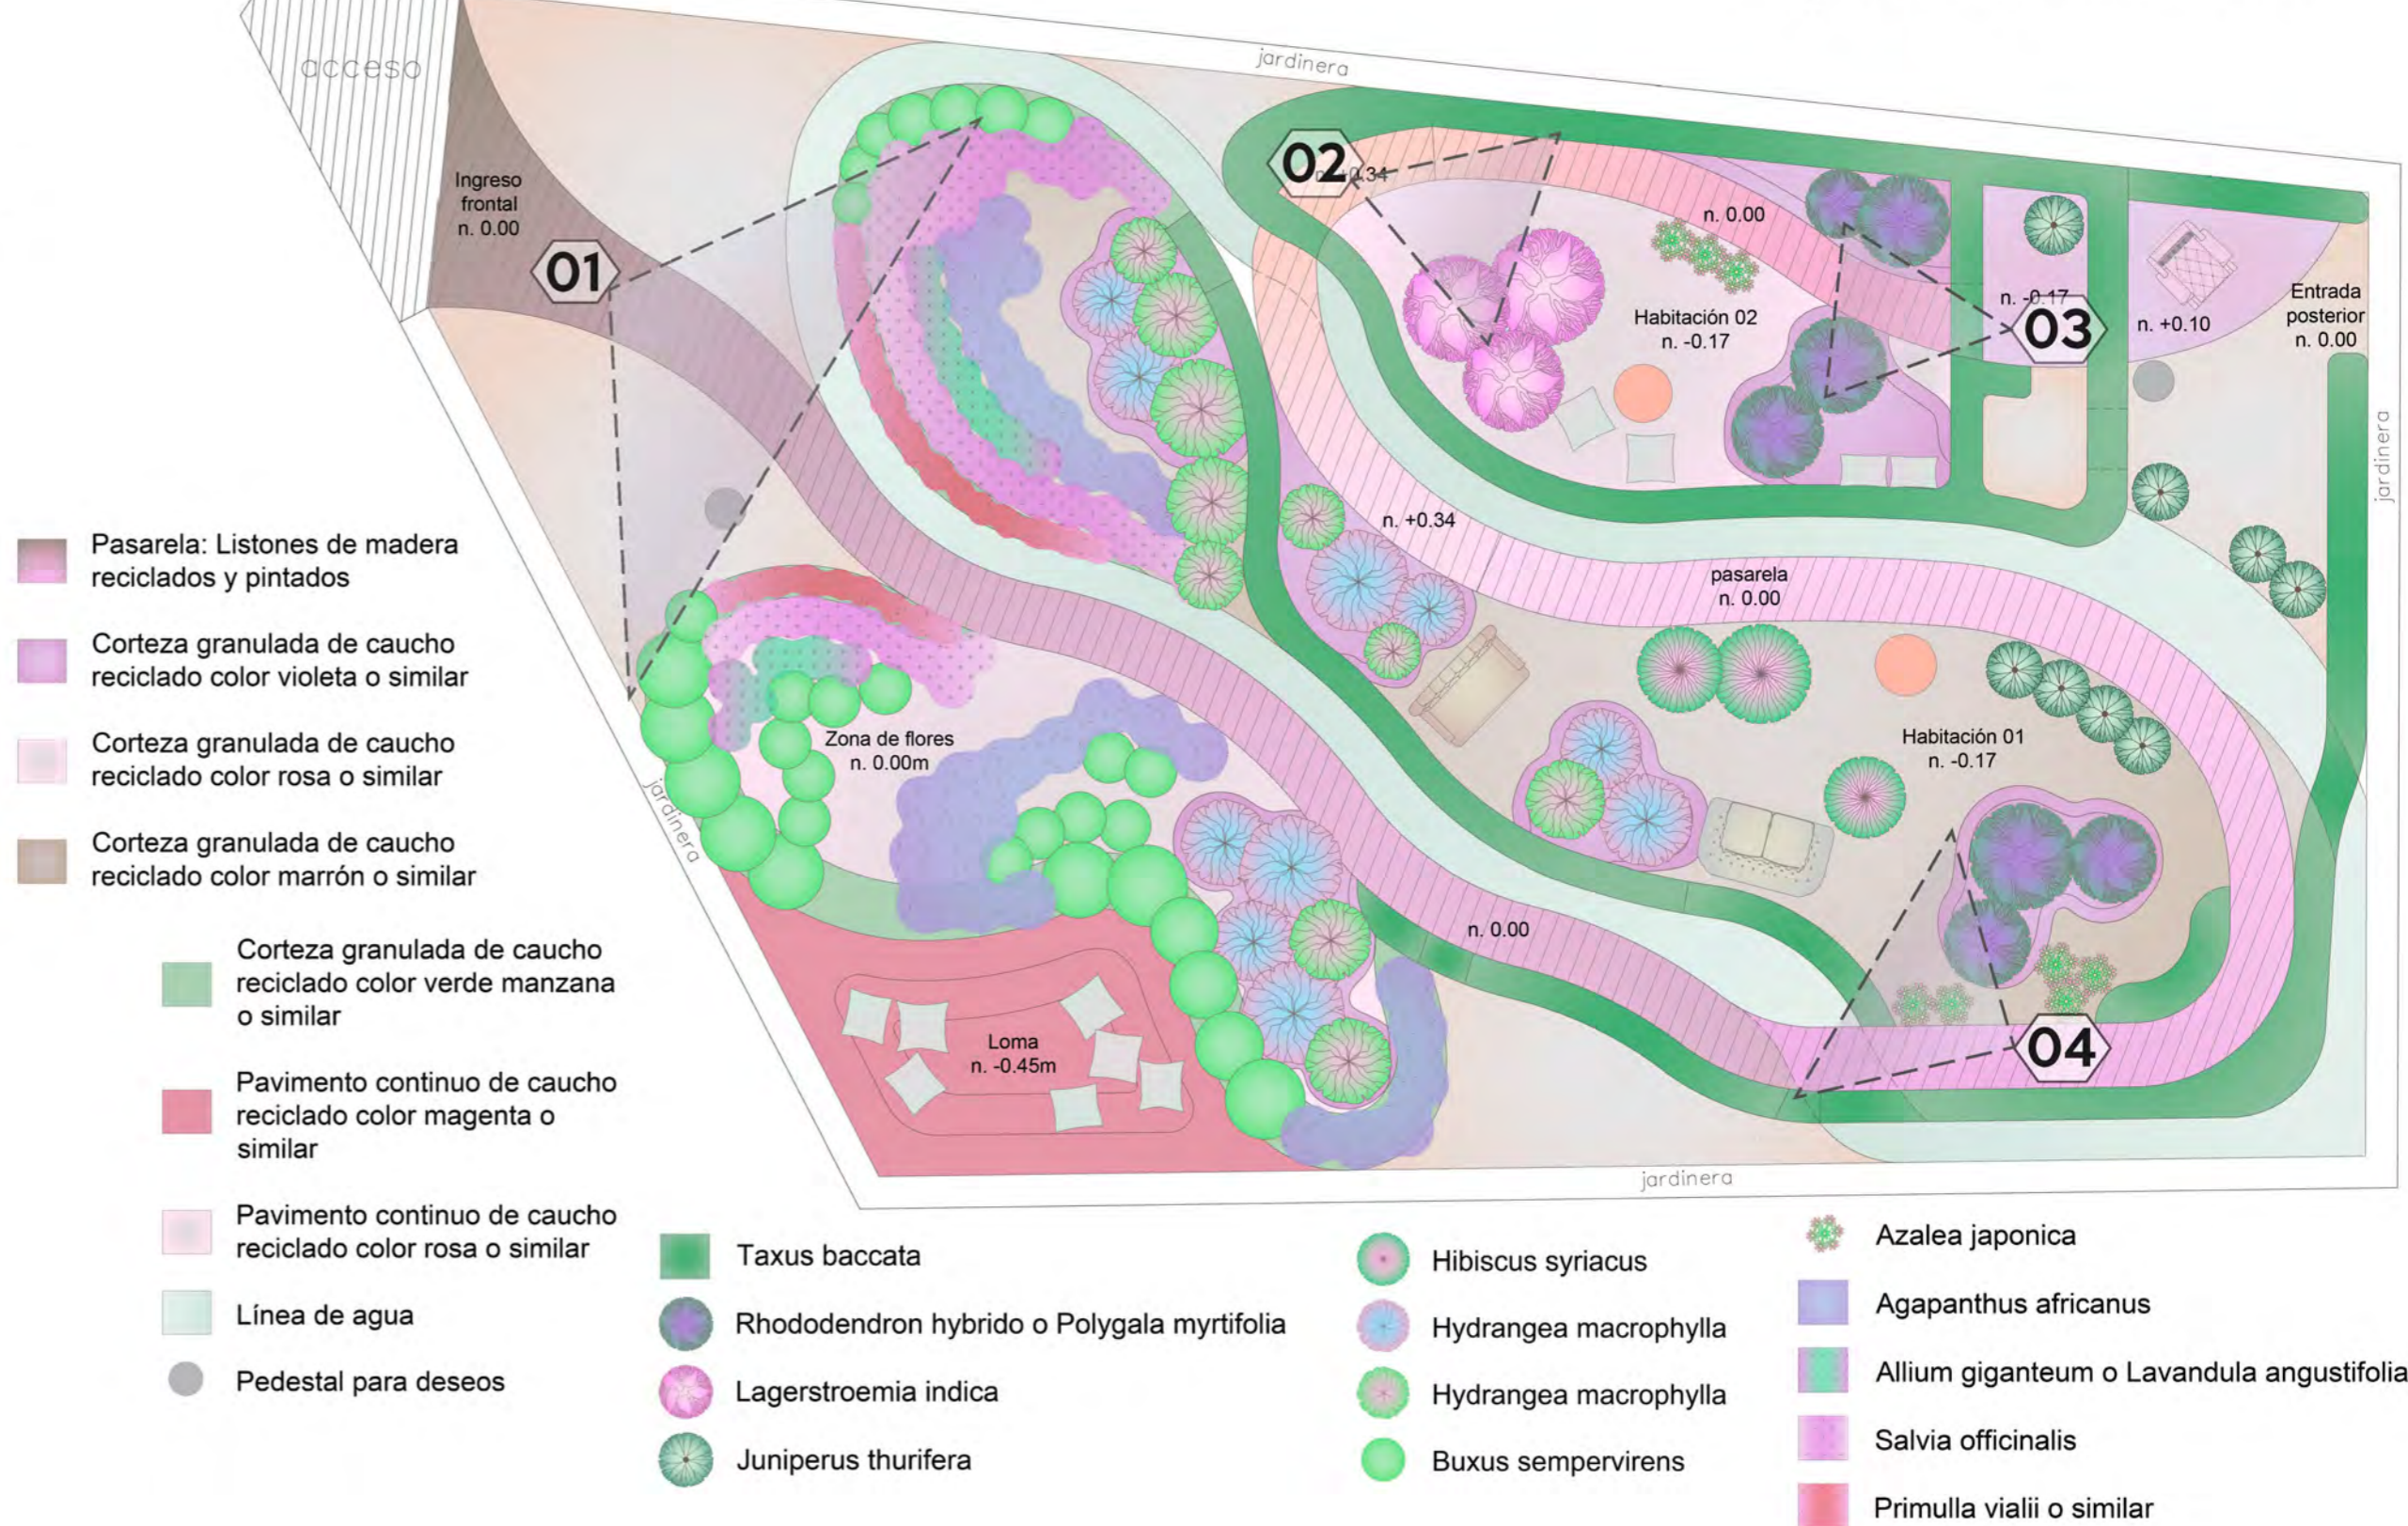

El Laberinto Rosa nace de los deseos ocultos de las personas, y de nuestra confianza para expresarlos en un ambiente íntimo y natural. Se propone evocar y emular esa sensación de privado y escondido, para así entrar en el calor de la intimidad.

El Laberinto Rosa aspira la materialización del erotismo como algo que puede ser recorrido de forma natural y no prohibida. Los colores y las formas curvas evocan la sexualidad y la pasión propia de nuestras relaciones humanas.

a: Zona de herbáceas florales y arbustos, incluyendo un espacio de recepción y una loma de relajación.

b: Habitación 01

c: Habitación 02

d: Vestíbulo de salida y/o ingreso, según la elección del visitante.

Entra al *Laberinto Rosa*, pide un deseo...
¡Vamos, entra!
En lo profano y en lo lúdico, hay mucho por descubrir...

03: Ingreso a la Habitación 02 desde la entrada posterior del jardín.