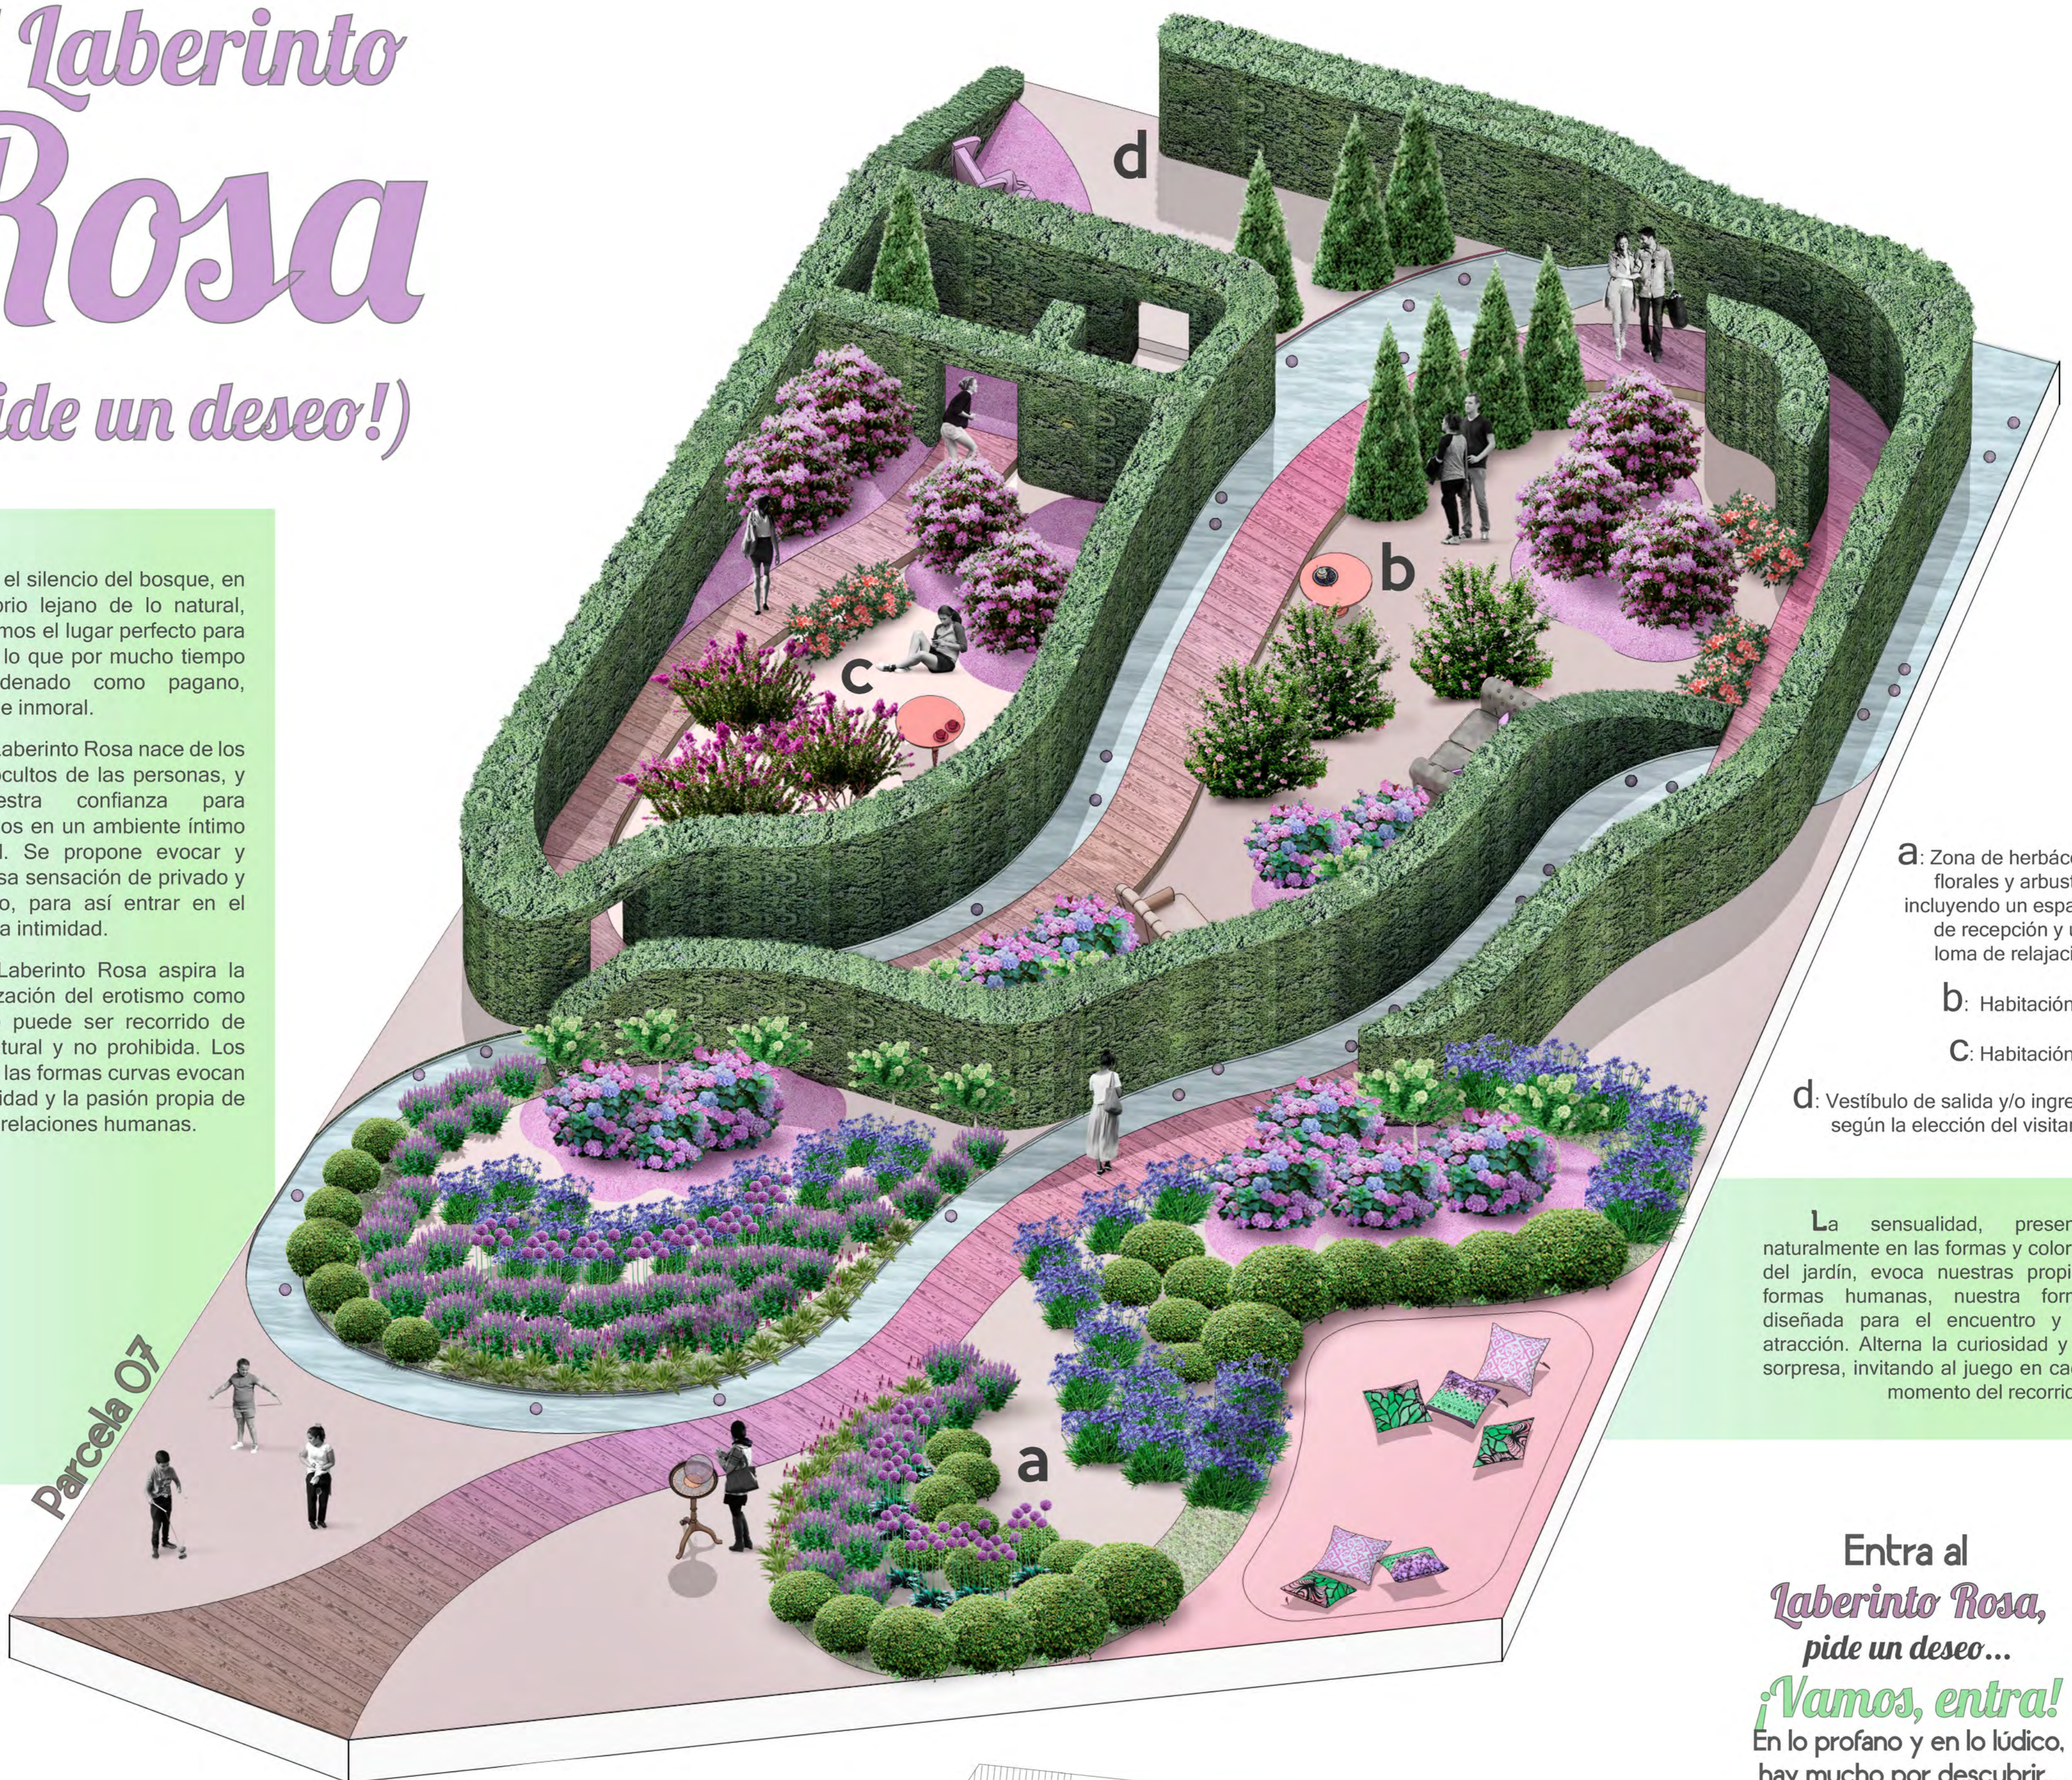

El Laberinto Rosa

(pide un deseo!)

En el silencio del bosque, en el equilibrio lejano de lo natural, encontramos el lugar perfecto para expresar lo que por mucho tiempo fue condenado como pagano, impropio e inmoral.

El Laberinto Rosa nace de los deseos ocultos de las personas, y de nuestra confianza para expresarlos en un ambiente íntimo y natural. Se propone evocar y emular esa sensación de privado y escondido, para así entrar en el calor de la intimidad.

El Laberinto Rosa aspira la materialización del erotismo como algo que puede ser recorrido de forma natural y no prohibida. Los colores y las formas curvas evocan la sexualidad y la pasión propia de nuestras relaciones humanas.

Entra al *Laberinto Rosa*, pide un deseo...
¡Vamos, entra!
En lo profano y en lo lúdico, hay mucho por descubrir...

03: Ingreso a la Habitación 02 desde la entrada posterior del jardín.