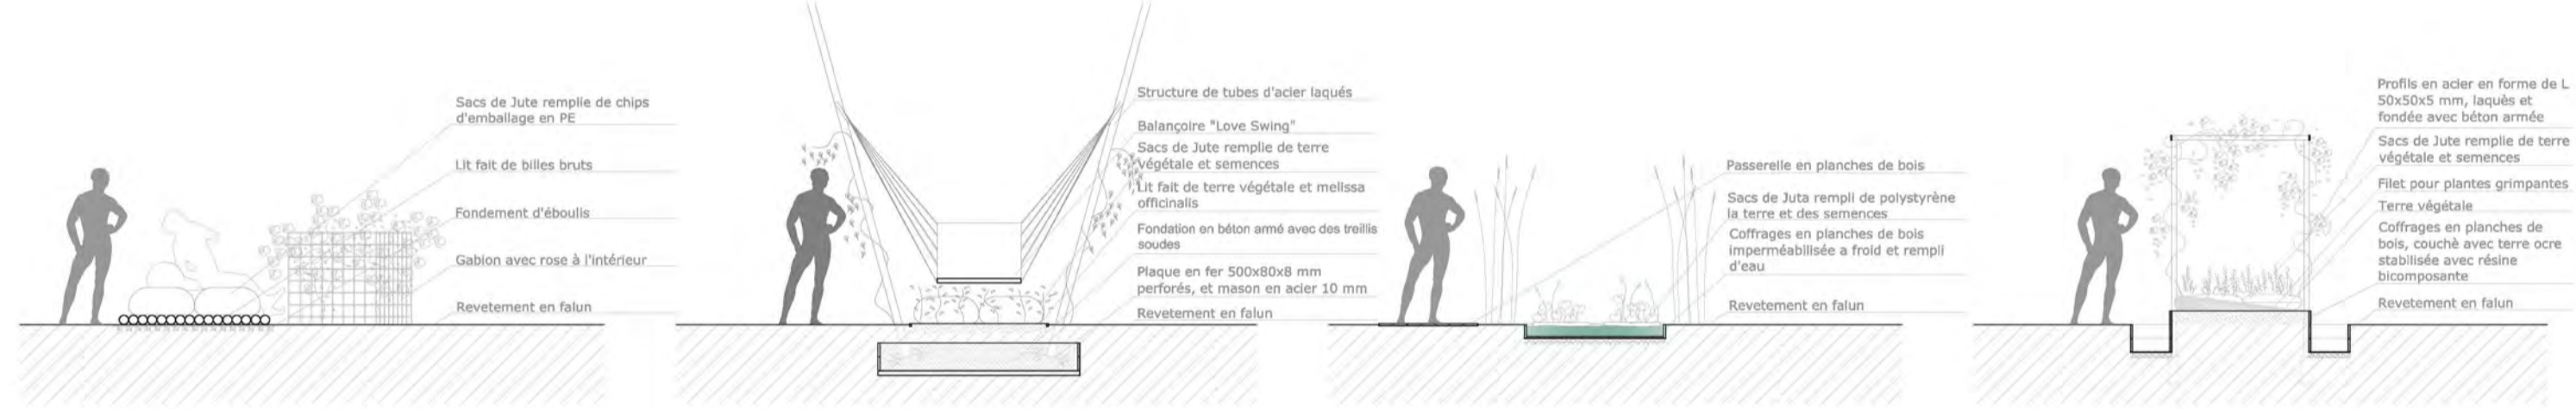

Carmen Amène pour coucher avec Melissa
Les folies d'Ophélie
Breakfast at Audrey's