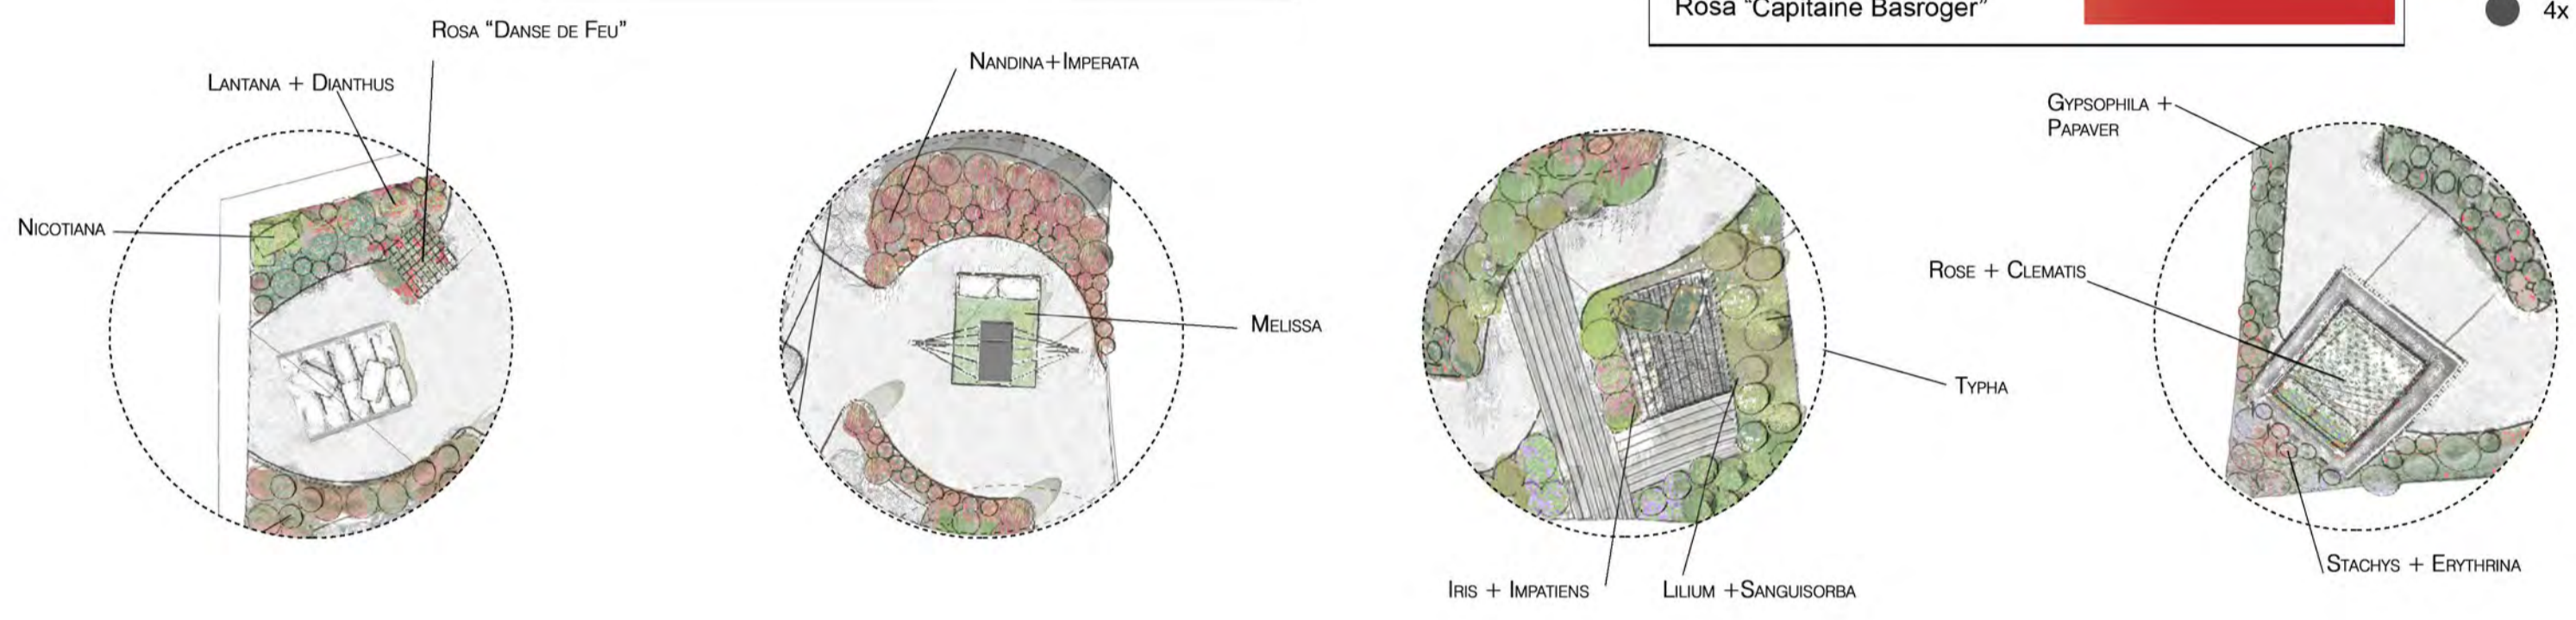

# Les Dons du Réveil

Planimétrie  
Echelle 1:100  
Zone 4

	AVRIL	MAI	JUIN	JUILLET	AOÛT	SEPTEMBRE	OCTOBRE
Lantana Camara: 'Grenat Corse'							
'Rouge Corse', 'Schloss Orlemburg'							
Rosa 'Danse de Feu'							
Dianthus barbatus							
Nicotiana sylvestris							
Cotoneaster Bullatus							
Muhlenbergia capillaris							
Saix viminalis							
Nelumbo nucifera							
Sanguisorba officinalis							
Impatiens 'Noli Tangere'							
Lilium Album							
Dicentra spectabilis							
Caltha palustris							
Iris helge							
Iris innominata							
Iris pseudacorus							
Typha angustifolia							
Typha minima carex							

- = 60/70 cm
- = 50/60 cm
- = 20/30 cm

	AVRIL	MAI	JUIN	JUILLET	AOÛT	SEPTEMBRE	OCTOBRE
Melissa officinalis							
Clantus puniceus							
Capsicum annuum							
Imperata cylindrica 'Red Baron'							
Nandina domestica 'Fire Power'							
Aquilegia 'crimson star'							
Aquilegia vulgaris 'Stellata Nora Barlow'							
Erythrina coralloides							
Papaver nudicaule							
Convolvulus cneorum							
Rosa 'Iceberg'							
Lavanda stoechas							
Gypsophila paniculata							
Viola odorata							
Angelica arcangelica							
Stachys byzantina							
Clematis armandii							
Clematis flammula							
Clematis henryi							
Rosa 'Capitaine Basroger'							

- 25x
- 4x
- 20x
- 7x
- 15x
- 10x
- 7x
- 4x
- 15x
- 15x
- 3x
- 2x
- 10x
- semences
- 4x
- 8x
- 4x
- 4x
- 4x

Coupe A-A  
Echelle 1:50

Carmen Amène pour coucher avec Melissa  
Les folies d'Ophélie  
Breakfast at Audrey's