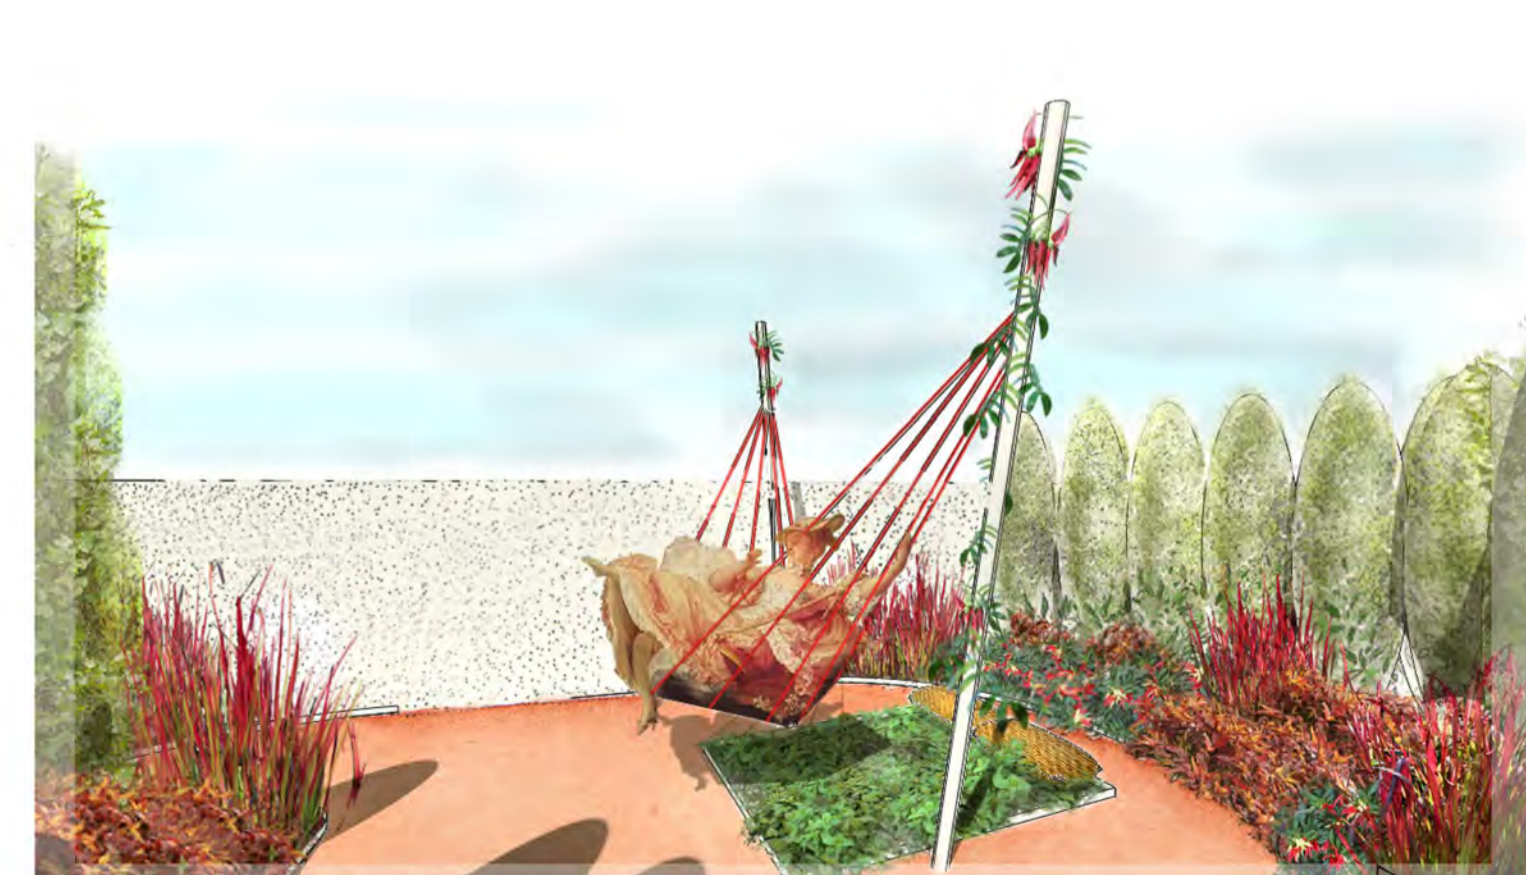

pour coucher avec Melissa