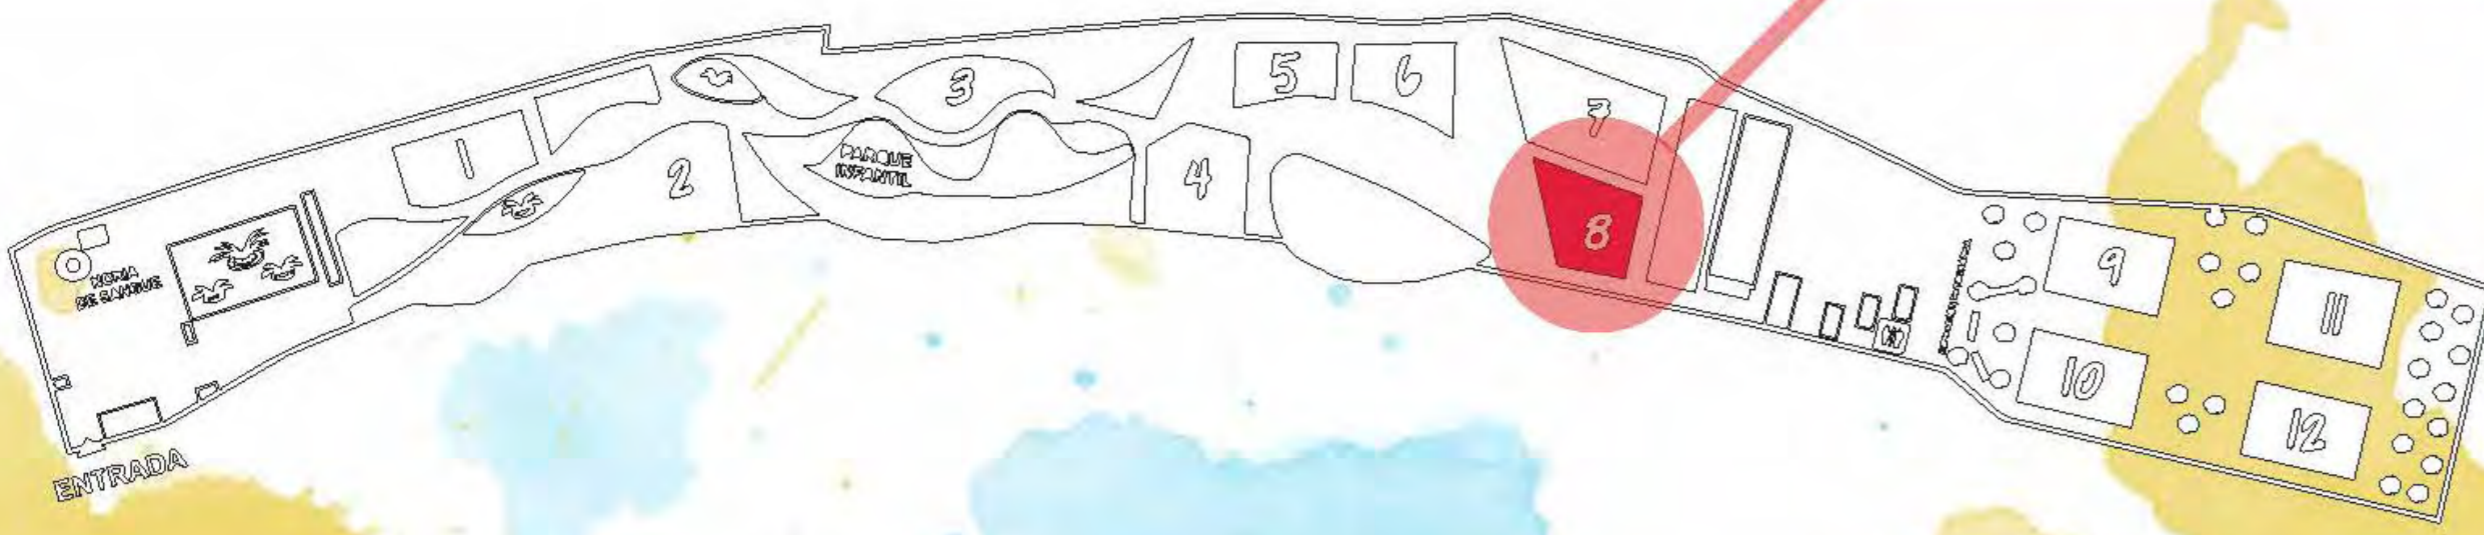

Festival  
Internacional  
de **Jardíns**  
de **Allariz**

Actuación en Parcela 8

# EL CINE, COMO SIEMPRE.

Sección completa entrada-butacas

Vista hacia entrada-salida

Vista hacia Pantalla

Vista hacia butacas

Estructuras en OSB  
Pintado en Negro Mate.

Moqueta de entrada/salida  
en fibra de coco.

Cortinas de paso oscuras  
y opacas.

Suelo de recorrido en  
grava blanca.

Espacio de "butacas" con  
Palets Europal.

Suelos y espacio de plantas  
en corteza vegetal.

Perfil exterior del jardín cerrado  
con gabiones.